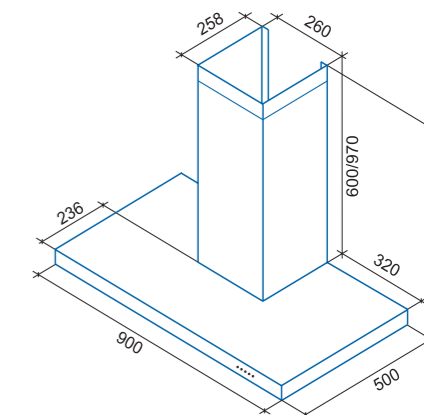

Titan 600

Titan 600

Titan 900

Серия "Оптима"

Наименование модели	Titan 600 inox/glass	Titan 900 inox/glass
ВНЕШНИЙ ВИД		
Ширина, мм	600	900
Вес, нетто/брутто, кг	13,9/16,3	15,3/19,3
Цвет корпуса	Нержавеющая сталь	Нержавеющая сталь
Количество кожухов	2	2
ПРОИЗВОДИТЕЛЬНОСТЬ		
Производительность, м3/ч (min-max)	330-550	330-550
Мощность мотора, watt	140	140
Уровень шумности, дБ (min-max)	36-59	36-59
ОСВЕЩЕНИЕ		
Освещение	Галогеновое	Галогеновое
УПРАВЛЕНИЕ		
Управление	Мягкие кнопки	Мягкие кнопки
Количество скоростей	3	3
Таймер автоотключения	Нет	Нет
ФИЛЬТРАЦИЯ		
Угольный фильтр*, кол-во	1	1
Угольный фильтр, № модели	S.T.ES.02.02	S.T.ES.02.02