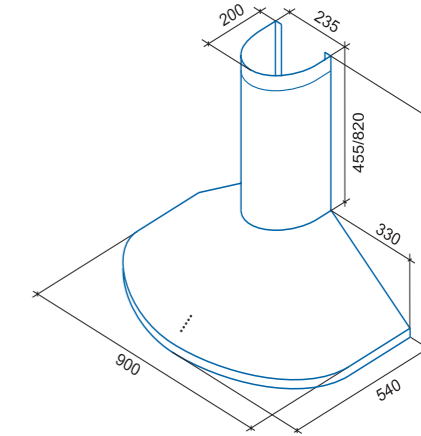

освещение

фильтр угольный

S.T.ES.01.01

Fiva 900

Fiva 600

Fiva 900

Наименование модели	Fiva 600 inox/black/white Fiva 900 inox/black/white Fiva 60B/Bronze	Fiva SL50B/W/SS Fiva SL60B/W/SS	Fiva EC50B/W/SS Fiva EC60B/W/SS
ВНЕШНИЙ ВИД			
Ширина, мм	600/900	500/600	500/600
Вес, нетто/брутто, кг	9,9/12,4 - 600 9,5/14,2 - 900	9,9/12,4	9,9/12,4
Цвет корпуса	нерж. сталь/черный/белый/ черный с бронзовым кантом	черный/белый/нерж. сталь	черный/белый/нерж. сталь
Количество кожухов	2	2	1
ПРОИЗВОДИТЕЛЬНОСТЬ			
Производительность, м3/ч (min-max)	330-550	330-550	330-550
Мощность мотора, watt	140	140	140
Уровень шумности, дБ (min-max)	36-59	36-59	36-59
ОСВЕЩЕНИЕ			
Освещение	Галогеновое	Галогеновое	Галогеновое
УПРАВЛЕНИЕ			
Управление	Мягкие кнопки	Слайдерное	Мягкие кнопки
Количество скоростей	3	3	3
Таймер автоотключения	Нет	Нет	Нет
ФИЛЬТРАЦИЯ			
Угольный фильтр*, кол-во	2	2	2
Угольный фильтр, № модели	S.T.ES.01.01	S.T.ES.01.01	S.T.ES.01.01

*в комплект не входит

Серия "Стандарт"

Bianka 60SS

Постоя купольная форма, многообразие цветов и достойная цена делают данную вытяжку привлекательной во всех отношениях.

Bianka

Наименование модели	Bianka 60SS Bianka 60W	Bianka 90SS Bianka 60W
ВНЕШНИЙ ВИД		
Ширина, мм	600	900
Вес, нетто/брутто, кг	12/14	13/15,1
Цвет корпуса	Нерж. сталь, белый	Нерж. сталь, белый
Количество кожухов	2	2
ПРОИЗВОДИТЕЛЬНОСТЬ		
Производительность, м3/ч (min-max)	330-550	330-550
Мощность мотора, watt	140	140
Уровень шумности, дБ (min-max)	36-59	36-59
ОСВЕЩЕНИЕ		
Освещение	Галогеновое	Галогеновое
УПРАВЛЕНИЕ		
Управление	Мягкие кнопки	Мягкие кнопки
Количество скоростей	3	3
Таймер автоотключения	Нет	Нет
ФИЛЬТРАЦИЯ		
Угольный фильтр*, кол-во	2	2
Угольный фильтр, № модели	S.T.ES.01.01	S.T.ES.01.01