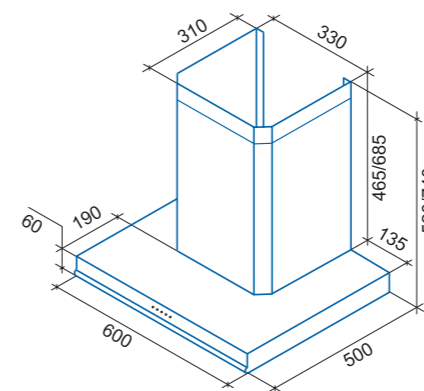

Atlas 900

Самая яркая звезда для любителей шика! Лучшие технические достижения воплощены в этой модели.

Atlas 600