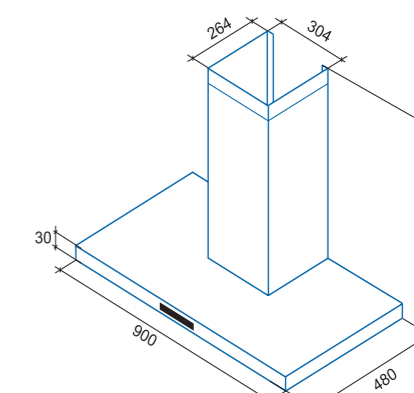

Kassiopea 900

Серия "Премиум"

Наименование модели	Kassiopea sensor 60 SS 4ET	Kassiopea sensor 90 SS 4ET
ВНЕШНИЙ ВИД		
Ширина, мм	600	900
Вес, нетто/брутто, кг	17/20	20/23
Цвет корпуса	Нержавеющая сталь	Нержавеющая сталь
Количество кожухов	2	2
ПРОИЗВОДИТЕЛЬНОСТЬ		
Производительность, м3/ч (min-max)	490-760	490-760
Мощность мотора, watt	198	198
Уровень шумности, дБ (min-max)	36-52	36-52
ОСВЕЩЕНИЕ		
Освещение	Галогеновое	Галогеновое
УПРАВЛЕНИЕ		
Управление	Сенсорное с дисплеем	Сенсорное с дисплеем
Количество скоростей	4	4
Часы	Нет	Нет
Таймер автоотключения, мин.	99	99
ФИЛЬТРАЦИЯ		
Угольный фильтр*, кол-во	2	2
Угольный фильтр, № модели	S.C.PN.01.06	S.C.PN.01.06

*в комплект не входит