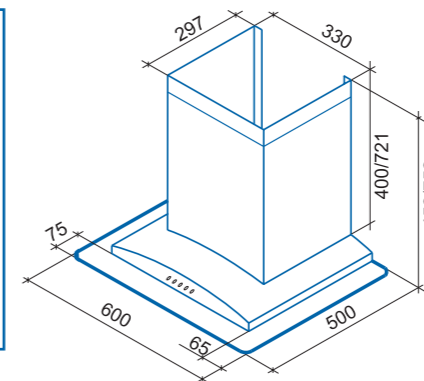

Лаконичный дизайн
с прямым стеклом
обеспечит удобство
ухода за Вашей
вытяжкой.

Vega 600
Vega 3P 600

Vega 600

Vega 900

Наименование модели	Vega 600 inox/glass Vega 900 inox/glass	Vega 600 3P inox/glass Vega 900 3P inox/glass
ВНЕШНИЙ ВИД		
Ширина, мм	600/900	600/900
Вес, нетто/брутто, кг	19,1/23,7 - 600 22,2/26,9 - 900	19,1/23,7 - 600 22,2/26,9 - 900
Цвет корпуса	Нержавеющая сталь	Нержавеющая сталь
Количество кожухов	2	2
ПРОИЗВОДИТЕЛЬНОСТЬ		
Производительность, м3/ч (min-max)	350-800	350-800
Мощность мотора, watt	200	200
Уровень шумности, дБ (min-max)	53-71	53-71
ОСВЕЩЕНИЕ		
Освещение	Галогеновое	Галогеновое
УПРАВЛЕНИЕ		
Управление	Электронное	Электронное с дисплеем
Количество скоростей	3	3
Часы	Нет	Есть
Таймер автоотключения	Нет	Нет
ФИЛЬТРАЦИЯ		
Угольный фильтр*, кол-во	1	1
Угольный фильтр, № модели	S.C.RF.02.05	S.C.RF.02.05