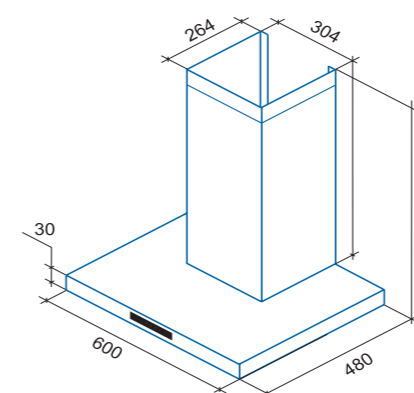

Kassiopea sensor

Простая форма,
законченные линии,
удобство в уборке –
вытяжка Вашей мечты.

Kassiopea 600