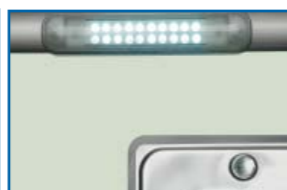

Andromeda 900

Оригинальный
внешний вид придаст
неповторимый шарм
Вашей кухне.

Наименование модели	Andromeda 600 inox/glass	Andromeda 900 inox/glass
ВНЕШНИЙ ВИД		
Ширина, мм	600	900
Вес, нетто/брутто, кг	19,9/24,1	25,5/30,8
Цвет корпуса	Нержавеющая сталь	Нержавеющая сталь
Количество кожухов	2	2
ПРОИЗВОДИТЕЛЬНОСТЬ		
Производительность, м3/ч (min-max)	400-852	400-852
Мощность мотора, watt	218	218
Уровень шумности, дБ (min-max)	54-71	54-71
ОСВЕЩЕНИЕ		
Освещение	Диодное	Диодное
УПРАВЛЕНИЕ		
Управление	Электронное с дисплеем	Электронное с дисплеем
Количество скоростей	4	4
Таймер автоотключения, мин	99	99
Часы	Нет	Нет
ФИЛЬТРАЦИЯ		
Угольный фильтр*, кол-во	1	1
Угольный фильтр, № модели	S.C.PU.02.03	S.C.PU.02.04

*в комплект не входит

нерж

освещение

S.C.PU.02.03

S.C.PU.02.04

Серия "Элегант"