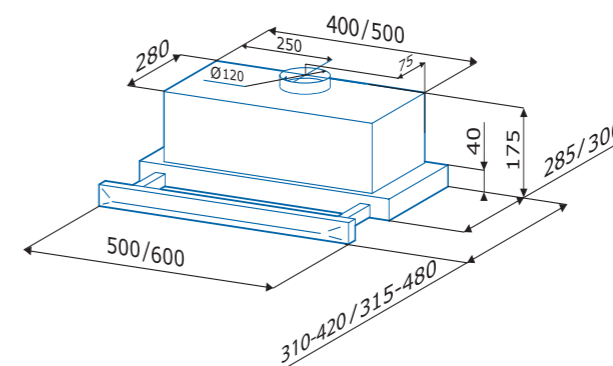

Elara 60W

Elara

*Строгие прямоугольные формы,
простота и удобство в управлении.
Что еще нужно?*

S.T.ES.01.01

Наименование модели	Elara 60W
ВНЕШНИЙ ВИД	
Ширина, мм	600
Вес, нетто/брутто, кг	9/10
Цвет корпуса	Белый
Количество кожухов	Нет
ПРОИЗВОДИТЕЛЬНОСТЬ	
Производительность, м3/ч (min-max)	300-500
Мощность мотора, watt	125
Уровень шумности, дБ (min-max)	32-52
ОСВЕЩЕНИЕ	
Освещение	Лампа накаливания
УПРАВЛЕНИЕ	
Управление	Мягкие кнопки
Количество скоростей	3
Таймер автоотключения	Нет
ФИЛЬТРАЦИЯ	
Угольный фильтр*, кол-во	2
Угольный фильтр, № модели	S.T.ES.01.01

*в комплект не входит

Серия "Стандарт"