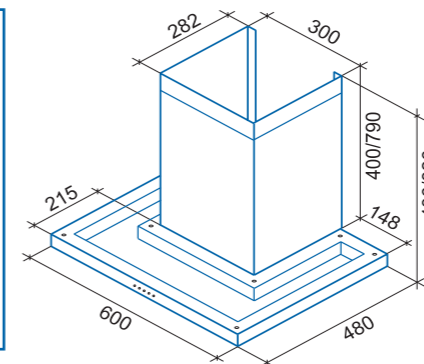

Pegas 900

Стекло встроено в корпус
вытяжки – оригинально?
Несомненно!

Pegas 600

Наименование модели	Pegas 600 inox/glass	Pegas 900 inox/glass
ВНЕШНИЙ ВИД		
Ширина, мм	600	900
Вес, нетто/брутто, кг	17,8/22	20,8/25,8
Цвет корпуса	Нержавеющая сталь	Нержавеющая сталь
Количество кожухов	2	2
ПРОИЗВОДИТЕЛЬНОСТЬ		
Производительность, м3/ч (min-max)	490-760	490-760
Мощность мотора, watt	198	198
Уровень шумности, дБ (min-max)	36-52	36-52
ОСВЕЩЕНИЕ		
Освещение	Галогеновое	Галогеновое
УПРАВЛЕНИЕ		
Управление	Электронное	Электронное
Количество скоростей	3	3
Таймер автоотключения, мин.	15	15
ФИЛЬТРАЦИЯ		
Угольный фильтр*, кол-во	2	2
Угольный фильтр, № модели	S.C.PN.01.06	S.C.PN.01.06

*в комплект не входит