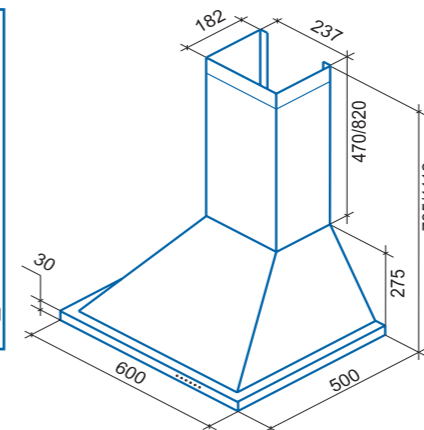

Adonis 900

Идеальный выбор для Вашей маленькой, но уютной кухни! Высокая производительность и низкий уровень шума, а также скромная цена покорит любую хозяйку.

Adonis 600

Наименование модели	Adonis EC50W/SS Adonis EC60W/SS	Adonis SL50W/SS Adonis SL60W/SS	Adonis 600 inox/black/white Adonis 900 inox/black/white
ВНЕШНИЙ ВИД			
Ширина, мм	500/600	600/500	600
Вес, нетто/брутто, кг	10,12 - 500 10,6/12,7 - 600	10,12 - 500 10,6/12,7 - 600	10,6/12,7 - 600 13,5/18,7 - 900
Цвет корпуса	Белый/нерж. сталь	Белый/нерж. сталь	Нерж. сталь/черный/белый
Количество кожухов	1	2	2
ПРОИЗВОДИТЕЛЬНОСТЬ			
Производительность, м3/ч (min-max)	330-550	330-550	330-550
Мощность мотора, watt	140	140	140
Уровень шумности, дБ (min-max)	36-59	36-59	36-59
ОСВЕЩЕНИЕ			
Освещение	Галогеновое	Галогеновое	Галогеновое
УПРАВЛЕНИЕ			
Управление	Мягкие кнопки	Слайдерное	Мягкие кнопки
Количество скоростей	3	3	3
Таймер автоотключения	Нет	Нет	Нет
ФИЛЬТРАЦИЯ			
Угольный фильтр*, кол-во	2	2	2 - 600 1 - 900
Угольный фильтр, № модели	S.T.ES.01.01	S.T.ES.01.01	S.T.ES.01.01 - 600 S.T.ES.01.02 - 900

Серия "Стандарт"

*в комплект не входит