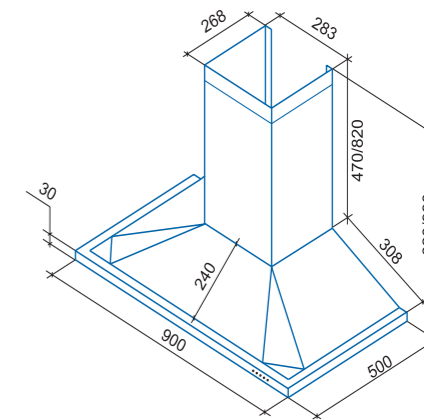

Adonis 900

Наименование модели	Adonis EC50W/SS Adonis EC60W/SS	Adonis SL50W/SS Adonis SL60W/SS	Adonis 600 inox/black/white Adonis 900 inox/black/white
ВНЕШНИЙ ВИД			
Ширина, мм	500/600	600/500	600
Вес, нетто/брутто, кг	10,12 - 500 10,6/12,7 - 600	10,12 - 500 10,6/12,7 - 600	10,6/12,7 - 600 13,5/18,7 - 900
Цвет корпуса	Белый/нерж. сталь	Белый/нерж. сталь	Нерж. сталь/черный/белый
Количество кожухов	1	2	2
ПРОИЗВОДИТЕЛЬНОСТЬ			
Производительность, м3/ч (min-max)	330-550	330-550	330-550
Мощность мотора, watt	140	140	140
Уровень шумности, дБ (min-max)	36-59	36-59	36-59
ОСВЕЩЕНИЕ			
Освещение	Галогеновое	Галогеновое	Галогеновое
УПРАВЛЕНИЕ			
Управление	Мягкие кнопки	Слайдерное	Мягкие кнопки
Количество скоростей	3	3	3
Таймер автоотключения	Нет	Нет	Нет
ФИЛЬТРАЦИЯ			
Угольный фильтр*, кол-во	2	2	2 - 600 1 - 900
Угольный фильтр, № модели	S.T.ES.01.01	S.T.ES.01.01	S.T.ES.01.01 - 600 S.T.ES.01.02 - 900