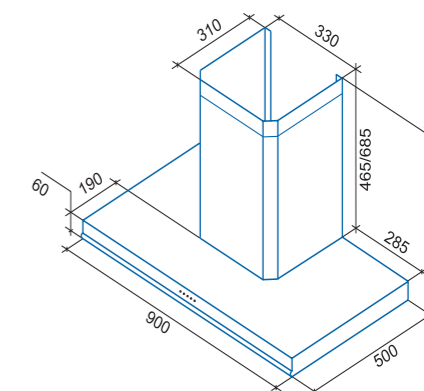

Atlas 900

Наименование модели	Atlas 600 inox	Atlas 900 inox
ВНЕШНИЙ ВИД		
Ширина, мм	600	900
Вес, нетто/брутто, кг	17,5/21,7	19,5/23,7
Цвет корпуса	Нержавеющая сталь	Нержавеющая сталь
Количество кожухов	2	2
ПРОИЗВОДИТЕЛЬНОСТЬ		
Производительность, м3/ч (min-max)	300-800	300-800
Мощность мотора, watt	200	200
Уровень шумности, дБ (min-max)	53-71	53-71
ОСВЕЩЕНИЕ		
Освещение	Галогеновое	Галогеновое
УПРАВЛЕНИЕ		
Управление	Сенсорное	Сенсорное
Количество скоростей	3	3
Таймер автоотключения	Нет	Нет
ФИЛЬТРАЦИЯ		
Угольный фильтр*, кол-во	1	1
Угольный фильтр, № модели	S.C.RF.02.05	S.C.RF.02.05

*в комплект не входит

нерж

управление

освещение

фильтр угольный

S.C.RF.02.05

цветовые варианты

Серия "Премиум"