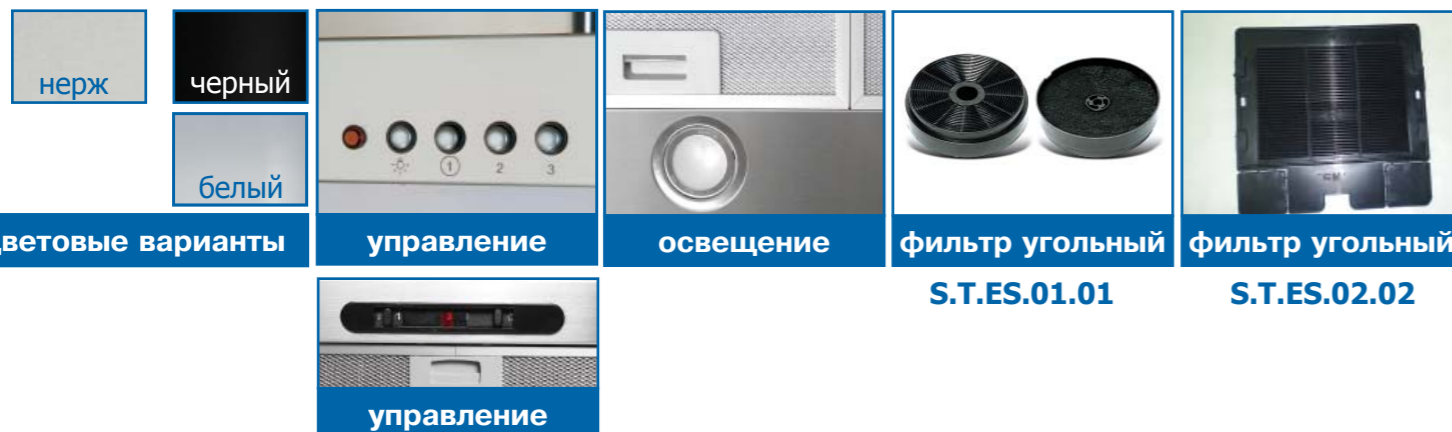

Серия "Стандарт"

*в комплект не входит