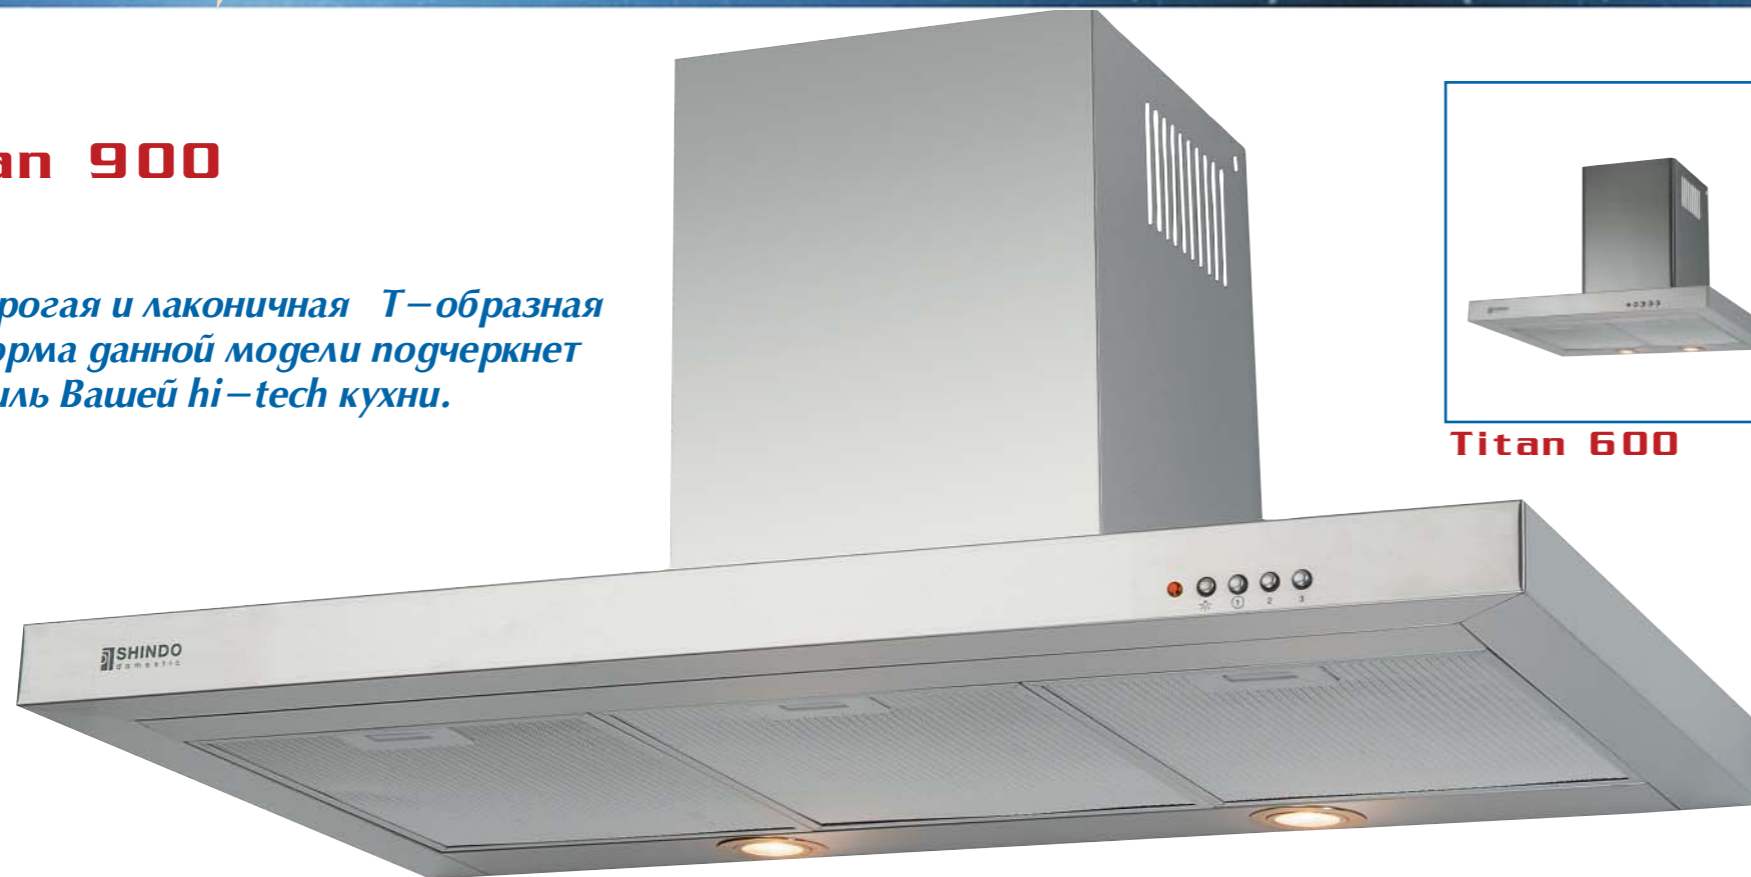

*в комплект не входит

нерж

управление

освещение

фильтр угольный
S.C.PN.01.06

цветовые варианты

Titan 900

Строгая и лаконичная T-образная форма данной модели подчеркнет стиль Вашей hi-tech кухни.