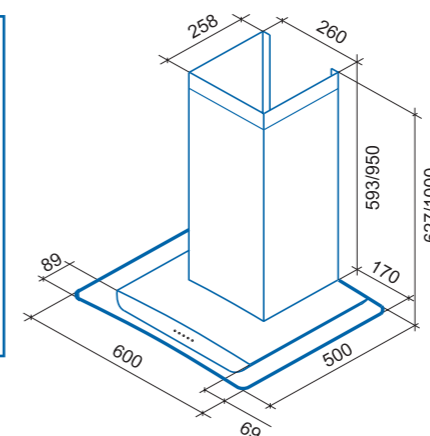

Antares 600