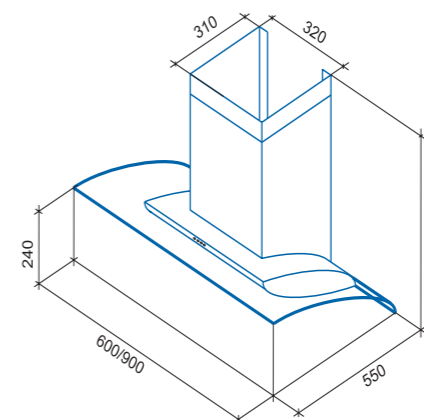

Aliot 900

Вытяжка Aliot – само совершенство!

Aliot

Серия "Премиум"

Наименование модели	Aliot 600 inox	Aliot 900 inox
ВНЕШНИЙ ВИД		
Ширина, мм	600	900
Вес, нетто/брутто, кг	19,6/25,3	23,2/28,7
Цвет корпуса	Нержавеющая сталь	Нержавеющая сталь
Количество кожухов	2	2
ПРОИЗВОДИТЕЛЬНОСТЬ		
Производительность, м3/ч (min-max)	350-800	350-800
Мощность мотора, watt	200	200
Уровень шумности, дБ (min-max)	53-71	53-71
ОСВЕЩЕНИЕ		
Освещение	Галогеновое	Галогеновое
УПРАВЛЕНИЕ		
Управление	Электронное	Электронное
Количество скоростей	3	3
Таймер автоотключения	Нет	Нет
ФИЛЬТРАЦИЯ		
Угольный фильтр*, кол-во	1	1
Угольный фильтр, № модели	S.C.RF.02.05	S.C.RF.02.05