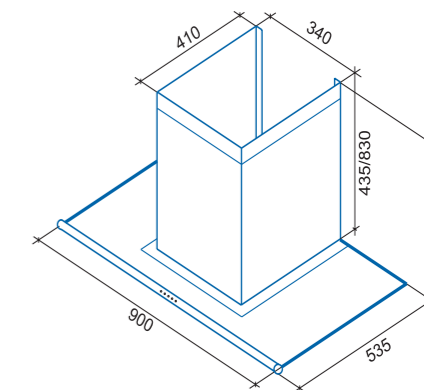

*в комплект не входит

Серия "Элегант"

Galatea 900

*Изысканность в дизайне,
четкость в исполнении,
максимальные
технические
характеристики – у этой
вытяжки есть все!*

Galatea 600

Galatea 600

Galatea 900

Наименование модели	Galatea 600 inox/glass	Galatea 900 inox/glass
ВНЕШНИЙ ВИД		
Ширина, мм	600	900
Вес, нетто/брутто, кг	19,1/23,3	24,4/30
Цвет корпуса	Нержавеющая сталь	Нержавеющая сталь
Количество кожухов	2	2
ПРОИЗВОДИТЕЛЬНОСТЬ		
Производительность, м3/ч (min-max)	400-852	400-852
Мощность мотора, watt	218	218
Уровень шумности, дБ (min-max)	54-71	54-71
ОСВЕЩЕНИЕ		
Освещение	Диодное	Диодное
УПРАВЛЕНИЕ		
Управление	Электронное с дисплеем	Электронное с дисплеем
Количество скоростей	4	4
Таймер автоотключения, мин	99	99
Часы	Нет	Нет
ФИЛЬТРАЦИЯ		
Угольный фильтр*, кол-во	1	1
Угольный фильтр, № модели	S.C.PU.02.03	S.C.PU.02.04