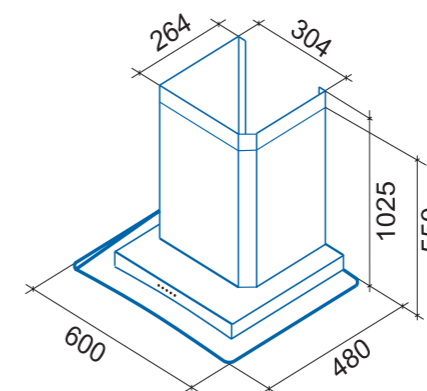

Vesta display

Изящная, стеклянная,
современная – эта вытяжка
украшение любой кухни.

Vesta 600