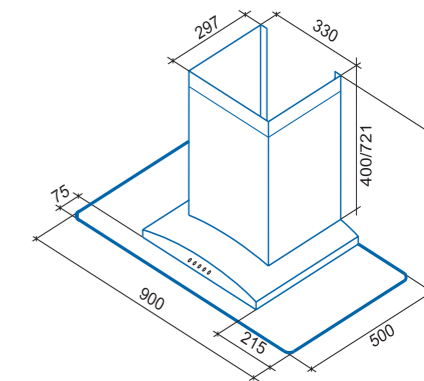

Лаконичный дизайн
с прямым стеклом
обеспечит удобство
ухода за Вашей
вытяжкой.

Vega 600
Vega 3P 600

Vega 600

Vega 900

Наименование модели	Vega 600 inox/glass Vega 900 inox/glass	Vega 600 3P inox/glass Vega 900 3P inox/glass
ВНЕШНИЙ ВИД		
Ширина, мм	600/900	600/900
Вес, нетто/брутто, кг	19,1/23,7 - 600 22,2/26,9 - 900	19,1/23,7 - 600 22,2/26,9 - 900
Цвет корпуса	Нержавеющая сталь	Нержавеющая сталь
Количество кожухов	2	2
ПРОИЗВОДИТЕЛЬНОСТЬ		
Производительность, м3/ч (min-max)	350-800	350-800
Мощность мотора, watt	200	200
Уровень шумности, дБ (min-max)	53-71	53-71
ОСВЕЩЕНИЕ		
Освещение	Галогеновое	Галогеновое
УПРАВЛЕНИЕ		
Управление	Электронное	Электронное с дисплеем
Количество скоростей	3	3
Часы	Нет	Есть
Таймер автоотключения	Нет	Нет
ФИЛЬТРАЦИЯ		
Угольный фильтр*, кол-во	1	1
Угольный фильтр, № модели	S.C.RF.02.05	S.C.RF.02.05