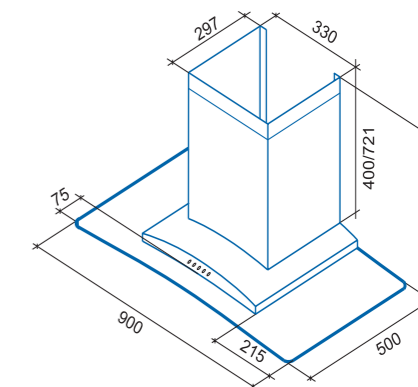

Columba 900