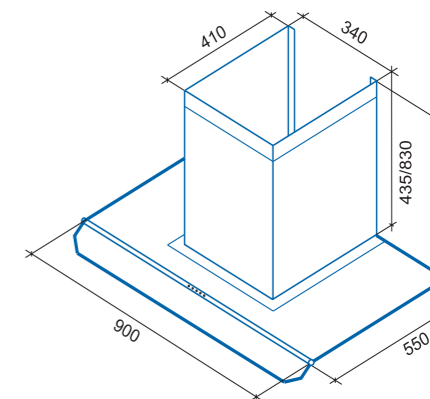

цветовые варианты

Серия "Элегант"

Oberon 900

Симметричная, простая,
гордая – вытяжка для Вас?

Oberon 600

Oberon 600

Oberon 900

Наименование модели	Oberon 600 inox/glass	Oberon 900 inox/glass
ВНЕШНИЙ ВИД		
Ширина, мм	600	900
Вес, нетто/брутто, кг	20,1/23,9	26,3/30,4
Цвет корпуса	Нержавеющая сталь	Нержавеющая сталь
Количество кожухов	2	2
ПРОИЗВОДИТЕЛЬНОСТЬ		
Производительность, м3/ч (min-max)	400-852	400-852
Мощность мотора, watt	218	218
Уровень шумности, дБ (min-max)	54-71	54-71
ОСВЕЩЕНИЕ		
Освещение	Диодное	Диодное
УПРАВЛЕНИЕ		
Управление	Электронное с дисплеем	Электронное с дисплеем
Количество скоростей	4	4
Таймер автоотключения, мин	99	99
Часы	Нет	Нет
ФИЛЬТРАЦИЯ		
Угольный фильтр*, кол-во	1	1
Угольный фильтр, № модели	S.C.PU.02.03	S.C.PU.02.04