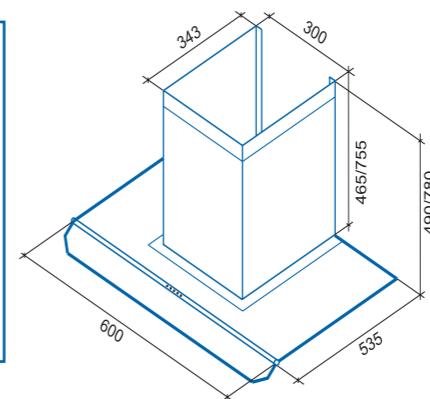

цветовые варианты

Серия "Элегант"

Oberon 900

Симметричная, простая,
гордая – вытяжка для Вас?

Oberon 600

Oberon 600

Oberon 900

Наименование модели	Oberon 600 inox/glass	Oberon 900 inox/glass
ВНЕШНИЙ ВИД		
Ширина, мм	600	900
Вес, нетто/брутто, кг	20,1/23,9	26,3/30,4
Цвет корпуса	Нержавеющая сталь	Нержавеющая сталь
Количество кожухов	2	2
ПРОИЗВОДИТЕЛЬНОСТЬ		
Производительность, м3/ч (min-max)	400-852	400-852
Мощность мотора, watt	218	218
Уровень шумности, дБ (min-max)	54-71	54-71
ОСВЕЩЕНИЕ		
Освещение	Диодное	Диодное
УПРАВЛЕНИЕ		
Управление	Электронное с дисплеем	Электронное с дисплеем
Количество скоростей	4	4
Таймер автоотключения, мин	99	99
Часы	Нет	Нет
ФИЛЬТРАЦИЯ		
Угольный фильтр*, кол-во	1	1
Угольный фильтр, № модели	S.C.PU.02.03	S.C.PU.02.04