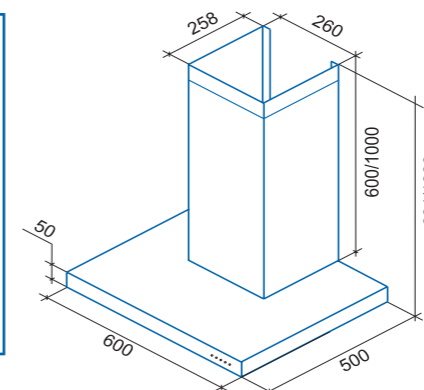

Titan 600

Titan 600

Titan 900

Серия "Оптима"

Наименование модели	Titan 600 inox/glass	Titan 900 inox/glass
ВНЕШНИЙ ВИД		
Ширина, мм	600	900
Вес, нетто/брутто, кг	13,9/16,3	15,3/19,3
Цвет корпуса	Нержавеющая сталь	Нержавеющая сталь
Количество кожухов	2	2
ПРОИЗВОДИТЕЛЬНОСТЬ		
Производительность, м3/ч (min-max)	330-550	330-550
Мощность мотора, watt	140	140
Уровень шумности, дБ (min-max)	36-59	36-59
ОСВЕЩЕНИЕ		
Освещение	Галогеновое	Галогеновое
УПРАВЛЕНИЕ		
Управление	Мягкие кнопки	Мягкие кнопки
Количество скоростей	3	3
Таймер автоотключения	Нет	Нет
ФИЛЬТРАЦИЯ		
Угольный фильтр*, кол-во	1	1
Угольный фильтр, № модели	S.T.ES.02.02	S.T.ES.02.02