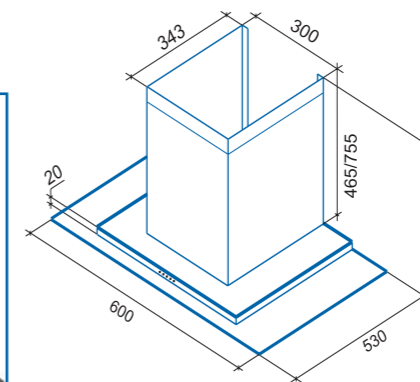

Apollon 600