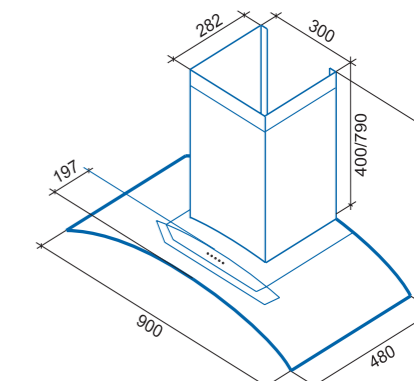

Kapella 900