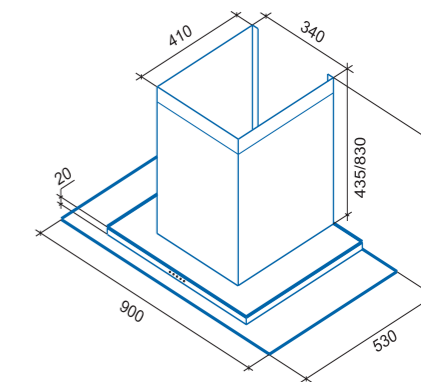

Apollon 900

Наименование модели	Apollon 600 inox/glass	Apollon 900 inox/glass
ВНЕШНИЙ ВИД		
Ширина, мм	600	900
Вес, нетто/брутто, кг	22,5/28,4	28,8/34,2
Цвет корпуса	Нержавеющая сталь	Нержавеющая сталь
Количество кожухов	2	2
ПРОИЗВОДИТЕЛЬНОСТЬ		
Производительность, м3/ч (min-max)	400-852	400-852
Мощность мотора, watt	218	218
Уровень шумности, дБ (min-max)	54-71	54-71
ОСВЕЩЕНИЕ		
Освещение	Диодное	Диодное
УПРАВЛЕНИЕ		
Управление	Электронное с дисплеем	Электронное с дисплеем
Количество скоростей	4	4
Таймер автоотключения, мин	99	99
Часы	Нет	Нет
ФИЛЬТРАЦИЯ		
Гольный фильтр*, кол-во	1	1
Угольный фильтр, № модели	S.C.PU.02.03	S.C.PU.02.04

нерж

S.C.PU.02.03

S.C.PU.02.04

*в комплект не входит

Серия "Элегант"