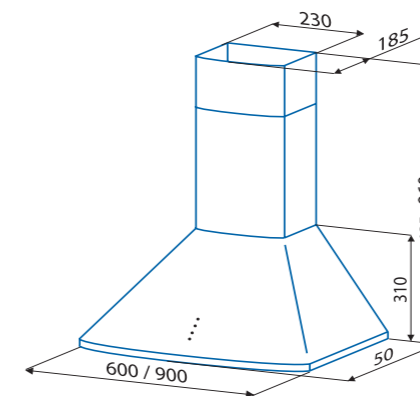

*в комплект не входит

Серия "Стандарт"

Bianka 60SS

Постоя купольная форма, многообразие цветов и достойная цена делают данную вытяжку привлекательной во всех отношениях.

Bianka

Наименование модели	Bianka 60SS Bianka 60W	Bianka 90SS Bianka 60W
ВНЕШНИЙ ВИД		
Ширина, мм	600	900
Вес, нетто/брутто, кг	12/14	13/15,1
Цвет корпуса	Нерж. сталь, белый	Нерж. сталь, белый
Количество кожухов	2	2
ПРОИЗВОДИТЕЛЬНОСТЬ		
Производительность, м3/ч (min-max)	330-550	330-550
Мощность мотора, watt	140	140
Уровень шумности, дБ (min-max)	36-59	36-59
ОСВЕЩЕНИЕ		
Освещение	Галогеновое	Галогеновое
УПРАВЛЕНИЕ		
Управление	Мягкие кнопки	Мягкие кнопки
Количество скоростей	3	3
Таймер автоотключения	Нет	Нет
ФИЛЬТРАЦИЯ		
Угольный фильтр*, кол-во	2	2
Угольный фильтр, № модели	S.T.ES.01.01	S.T.ES.01.01