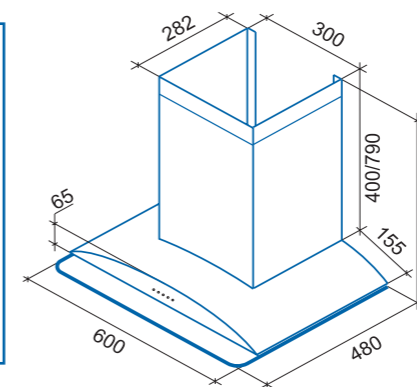

Libra 900

Свобода движения воплотилась в вогнутом стекле этой грациозной вытяжки.

Libra 600

Наименование модели	Libra 600 inox/glass Libra 900 inox/glass	Libra sensor 60 SS/G 4ET Libra sensor 90 SS/G 4ET
ВНЕШНИЙ ВИД		
Ширина, мм	600/900	600/900
Вес, нетто/брутто, кг	16,8/21 - 600 19,9/25 - 900	16,8/21 - 600 19,9/25 - 900
Цвет корпуса	Нержавеющая сталь	Нержавеющая сталь
Количество кожухов	2	2
ПРОИЗВОДИТЕЛЬНОСТЬ		
Производительность, м3/ч (min-max)	490-760	490-760
Мощность мотора, watt	198	198
Уровень шумности, дБ (min-max)	36-52	36-52
ОСВЕЩЕНИЕ		
Освещение	Галогеновое	Галогеновое
УПРАВЛЕНИЕ		
Управление	Электронное	Сенсорное с дисплеем
Количество скоростей	3	3
Таймер автоотключения, мин.	15	99
ФИЛЬТРАЦИЯ		
Угольный фильтр*, кол-во	2	2
Угольный фильтр, № модели	S.C.PN.01.06	S.C.PN.01.06

*в комплект не входит

Серия "Оптима"