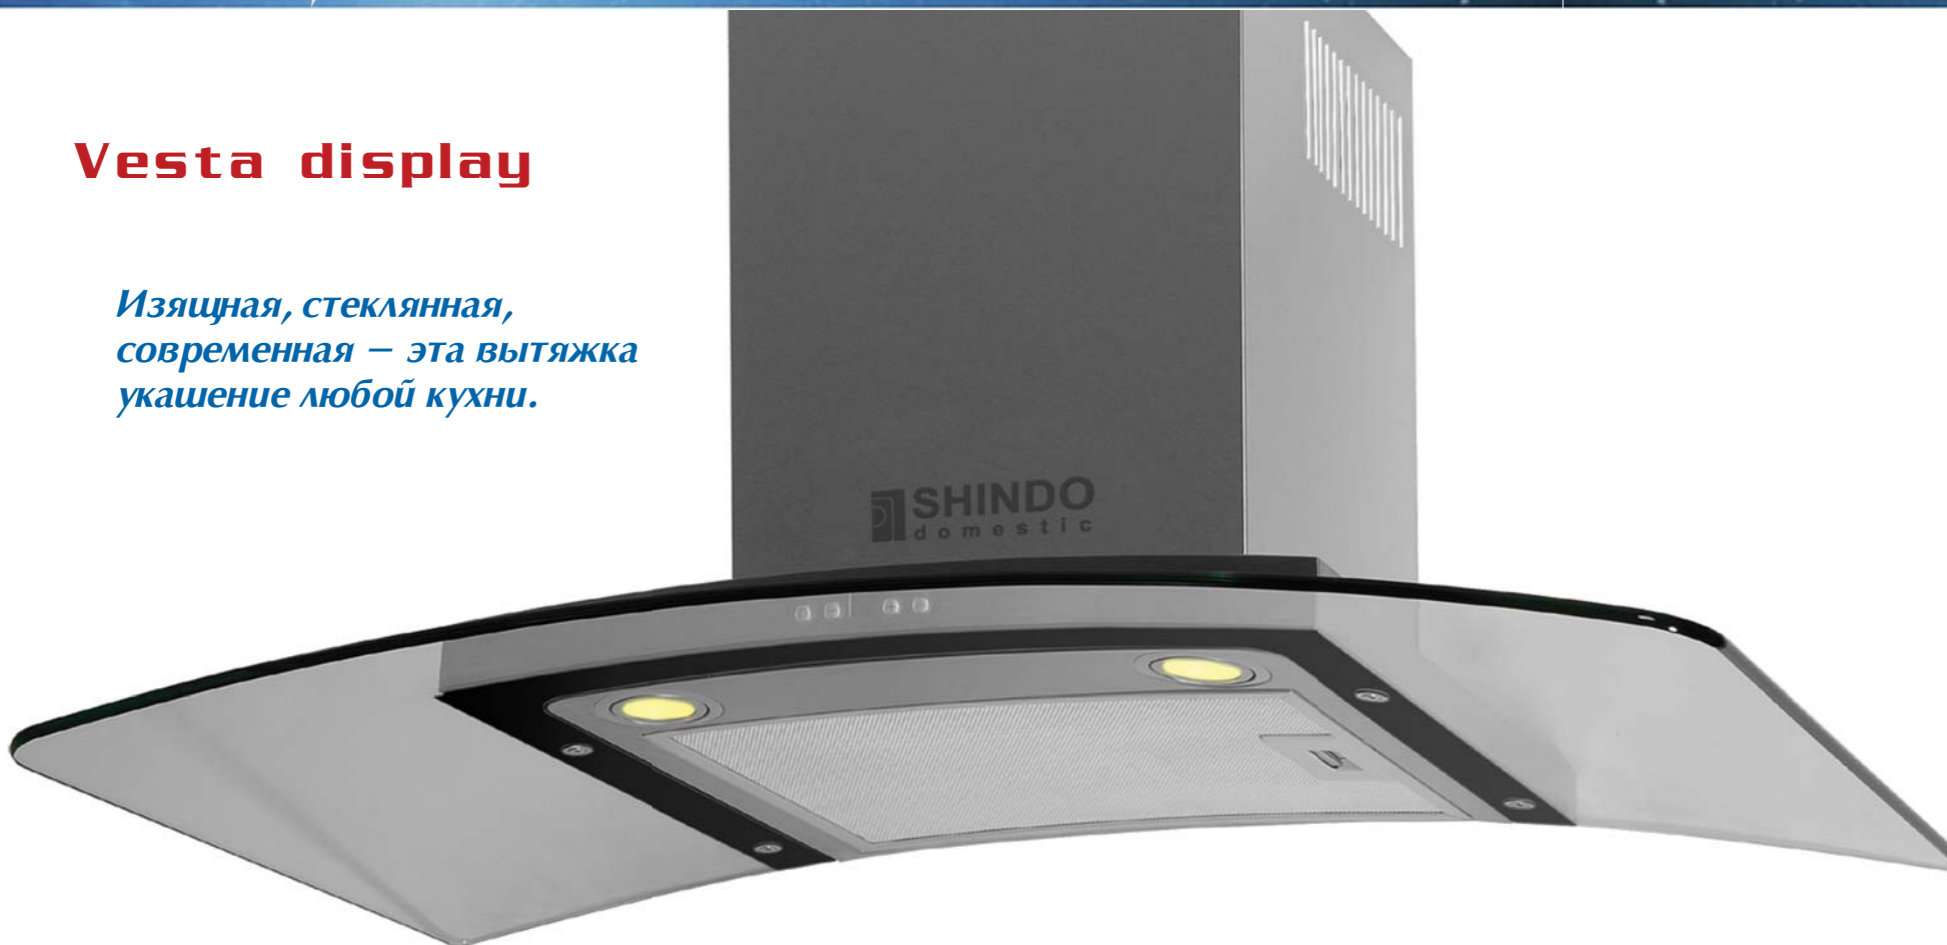

*в комплект не входит

Vesta display

Изящная, стеклянная,
современная – эта вытяжка
украшение любой кухни.

Vesta 600

Vesta 900

Наименование модели	Vesta display 60 SS/G 4ET	Vesta display 90 SS/G 4ET
ВНЕШНИЙ ВИД		
Ширина, мм	600	900
Вес, нетто/брутто, кг	17/20	20/23
Цвет корпуса	Нержавеющая сталь	Нержавеющая сталь
Количество кожухов	2	2
ПРОИЗВОДИТЕЛЬНОСТЬ		
Производительность, м3/ч (min-max)	490-760	490-760
Мощность мотора, watt	198	198
Уровень шумности, дБ (min-max)	36-52	36-52
ОСВЕЩЕНИЕ		
Освещение	Галогеновое	Галогеновое
УПРАВЛЕНИЕ		
Управление	Электронное с дисплеем	Электронное с дисплеем
Количество скоростей	4	4
Часы	Нет	Нет
Таймер автоотключения, мин	99	99
ФИЛЬТРАЦИЯ		
Угольный фильтр*, кол-во	2	2
Угольный фильтр, № модели	S.C.PN.01.06	S.C.PN.01.06