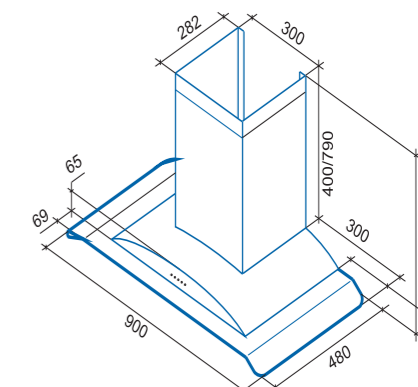

Libra 900

Наименование модели	Libra 600 inox/glass Libra 900 inox/glass	Libra sensor 60 SS/G 4ET Libra sensor 90 SS/G 4ET
ВНЕШНИЙ ВИД		
Ширина, мм	600/900	600/900
Вес, нетто/брутто, кг	16,8/21 - 600 19,9/25 - 900	16,8/21 - 600 19,9/25 - 900
Цвет корпуса	Нержавеющая сталь	Нержавеющая сталь
Количество кожухов	2	2
ПРОИЗВОДИТЕЛЬНОСТЬ		
Производительность, м3/ч (min-max)	490-760	490-760
Мощность мотора, watt	198	198
Уровень шумности, дБ (min-max)	36-52	36-52
ОСВЕЩЕНИЕ		
Освещение	Галогеновое	Галогеновое
УПРАВЛЕНИЕ		
Управление	Электронное	Сенсорное с дисплеем
Количество скоростей	3	3
Таймер автоотключения, мин.	15	99
ФИЛЬТРАЦИЯ		
Угольный фильтр*, кол-во	2	2
Угольный фильтр, № модели	S.C.PN.01.06	S.C.PN.01.06

*в комплект не входит

Серия "Оптима"