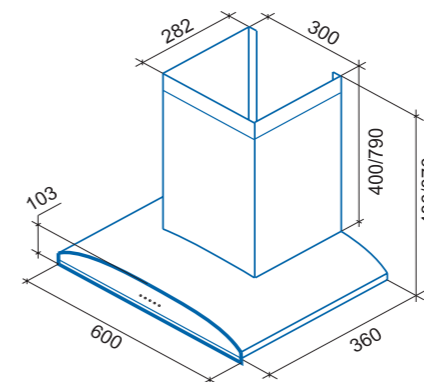

Tefia 600

Гламурная модель
в сочетании с
«умной» начинкой
для любителей
технических
изысков.

Tefia sensor 600

Серия «Оптима»

нерж	электронное управление	освещение	фильтр угольный S.C.PN.01.06
цветовые варианты	сенсорное управление		

Наименование модели	Tefia 600 inox/galss	Tefia sensor 60 SS/G 4ET
ВНЕШНИЙ ВИД		
Ширина, мм	600	600
Вес, нетто/брутто, кг	15,9/20,4	15,9/20,4
Цвет корпуса	Нержавеющая сталь	Нержавеющая сталь
Количество кожухов	2	2
ПРОИЗВОДИТЕЛЬНОСТЬ		
Производительность, м3/ч (min-max)	490-760	490-760
Мощность мотора, watt	198	198
Уровень шумности, дБ (min-max)	36-52	36-52
ОСВЕЩЕНИЕ		
Освещение	Галогеновое	Галогеновое
УПРАВЛЕНИЕ		
Управление	Электронное	Сенсорное с дисплеем
Количество скоростей	3	4
Таймер автоотключения, мин.	15	99
ФИЛЬТРАЦИЯ		
Угольный фильтр*, кол-во	2	2
Угольный фильтр, № модели	S.C.PN.01.06	S.C.PN.01.06

*в комплект не входит