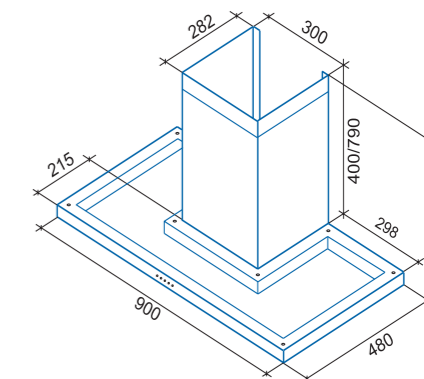

Pegas 900

Наименование модели	Pegas 600 inox/glass	Pegas 900 inox/glass
ВНЕШНИЙ ВИД		
Ширина, мм	600	900
Вес, нетто/брутто, кг	17,8/22	20,8/25,8
Цвет корпуса	Нержавеющая сталь	Нержавеющая сталь
Количество кожухов	2	2
ПРОИЗВОДИТЕЛЬНОСТЬ		
Производительность, м3/ч (min-max)	490-760	490-760
Мощность мотора, watt	198	198
Уровень шумности, дБ (min-max)	36-52	36-52
ОСВЕЩЕНИЕ		
Освещение	Галогеновое	Галогеновое
УПРАВЛЕНИЕ		
Управление	Электронное	Электронное
Количество скоростей	3	3
Таймер автоотключения, мин.	15	15
ФИЛЬТРАЦИЯ		
Угольный фильтр*, кол-во	2	2
Угольный фильтр, № модели	S.C.PN.01.06	S.C.PN.01.06

*в комплект не входит