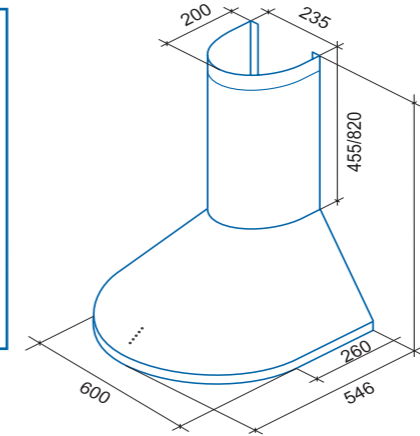

освещение

фильтр угольный

S.T.ES.01.01

Fiva 900

Fiva 600

Fiva 900

Наименование модели	Fiva 600 inox/black/white Fiva 900 inox/black/white Fiva 60B/Bronze	Fiva SL50B/W/SS Fiva SL60B/W/SS	Fiva EC50B/W/SS Fiva EC60B/W/SS
ВНЕШНИЙ ВИД			
Ширина, мм	600/900	500/600	500/600
Вес, нетто/брутто, кг	9,9/12,4 - 600 9,5/14,2 - 900	9,9/12,4	9,9/12,4
Цвет корпуса	нерж. сталь/черный/белый/ черный с бронзовым кантом	черный/белый/нерж. сталь	черный/белый/нерж. сталь
Количество кожухов	2	2	1
ПРОИЗВОДИТЕЛЬНОСТЬ			
Производительность, м3/ч (min-max)	330-550	330-550	330-550
Мощность мотора, watt	140	140	140
Уровень шумности, дБ (min-max)	36-59	36-59	36-59
ОСВЕЩЕНИЕ			
Освещение	Галогеновое	Галогеновое	Галогеновое
УПРАВЛЕНИЕ			
Управление	Мягкие кнопки	Слайдерное	Мягкие кнопки
Количество скоростей	3	3	3
Таймер автоотключения	Нет	Нет	Нет
ФИЛЬТРАЦИЯ			
Угольный фильтр*, кол-во	2	2	2
Угольный фильтр, № модели	S.T.ES.01.01	S.T.ES.01.01	S.T.ES.01.01

*в комплект не входит

Серия "Стандарт"

Bianka 60SS

Постоя купольная форма, многообразие цветов и достойная цена делают данную вытяжку привлекательной во всех отношениях.

Bianka

Наименование модели	Bianka 60SS Bianka 60W	Bianka 90SS Bianka 60W
ВНЕШНИЙ ВИД		
Ширина, мм	600	900
Вес, нетто/брутто, кг	12/14	13/15,1
Цвет корпуса	Нерж. сталь, белый	Нерж. сталь, белый
Количество кожухов	2	2
ПРОИЗВОДИТЕЛЬНОСТЬ		
Производительность, м3/ч (min-max)	330-550	330-550
Мощность мотора, watt	140	140
Уровень шумности, дБ (min-max)	36-59	36-59
ОСВЕЩЕНИЕ		
Освещение	Галогеновое	Галогеновое
УПРАВЛЕНИЕ		
Управление	Мягкие кнопки	Мягкие кнопки
Количество скоростей	3	3
Таймер автоотключения	Нет	Нет
ФИЛЬТРАЦИЯ		
Угольный фильтр*, кол-во	2	2
Угольный фильтр, № модели	S.T.ES.01.01	S.T.ES.01.01