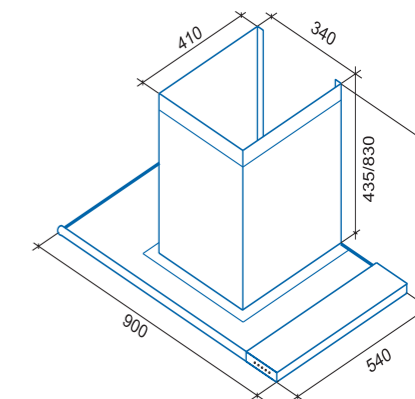

Andromeda 900

Наименование модели	Andromeda 600 inox/glass	Andromeda 900 inox/glass
ВНЕШНИЙ ВИД		
Ширина, мм	600	900
Вес, нетто/брутто, кг	19,9/24,1	25,5/30,8
Цвет корпуса	Нержавеющая сталь	Нержавеющая сталь
Количество кожухов	2	2
ПРОИЗВОДИТЕЛЬНОСТЬ		
Производительность, м3/ч (min-max)	400-852	400-852
Мощность мотора, watt	218	218
Уровень шумности, дБ (min-max)	54-71	54-71
ОСВЕЩЕНИЕ		
Освещение	Диодное	Диодное
УПРАВЛЕНИЕ		
Управление	Электронное с дисплеем	Электронное с дисплеем
Количество скоростей	4	4
Таймер автоотключения, мин	99	99
Часы	Нет	Нет
ФИЛЬТРАЦИЯ		
Угольный фильтр*, кол-во	1	1
Угольный фильтр, № модели	S.C.PU.02.03	S.C.PU.02.04

*в комплект не входит

нерж

S.C.PU.02.03

S.C.PU.02.04

Серия "Элегант"