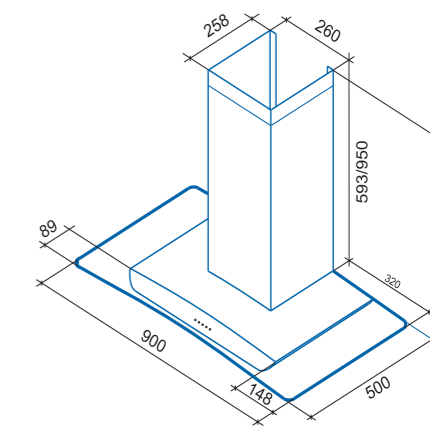

*в комплект не входит

Antares 900

Излюбленный дизайн и доступная цена – вот в чем залог успеха продаж этой модели.

Antares 600

Antares 600

Antares 900

Наименование модели	Antares 600 inox/glass	Antares 900 inox/glass
ВНЕШНИЙ ВИД		
Ширина, мм	600	900
Вес, нетто/брутто, кг	19,5/23,8	21,8/25,8
Цвет корпуса	Нержавеющая сталь	Нержавеющая сталь
Количество кожухов	2	2
ПРОИЗВОДИТЕЛЬНОСТЬ		
Производительность, м3/ч (min-max)	330-550	330-550
Мощность мотора, watt	140	140
Уровень шумности, дБ (min-max)	36-59	36-59
ОСВЕЩЕНИЕ		
Освещение	Галогеновое	Галогеновое
УПРАВЛЕНИЕ		
Управление	Мягкие кнопки	Мягкие кнопки
Количество скоростей	3	3
Таймер автоотключения	Нет	Нет
ФИЛЬТРАЦИЯ		
Угольный фильтр*, кол-во	1	1
Угольный фильтр, № модели	S.T.ES.02.02	S.T.ES.02.02