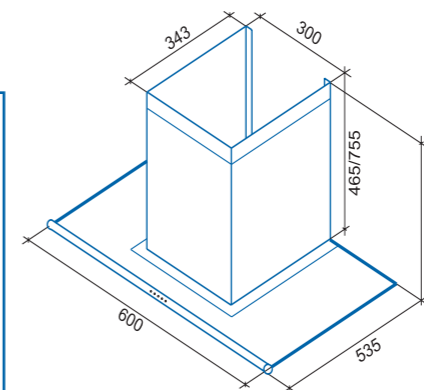

*в комплект не входит

Серия "Элегант"

Galatea 900

*Изысканность в дизайне,
четкость в исполнении,
максимальные
технические
характеристики – у этой
вытяжки есть все!*

Galatea 600

Galatea 600

Galatea 900

Наименование модели	Galatea 600 inox/glass	Galatea 900 inox/glass
ВНЕШНИЙ ВИД		
Ширина, мм	600	900
Вес, нетто/брутто, кг	19,1/23,3	24,4/30
Цвет корпуса	Нержавеющая сталь	Нержавеющая сталь
Количество кожухов	2	2
ПРОИЗВОДИТЕЛЬНОСТЬ		
Производительность, м3/ч (min-max)	400-852	400-852
Мощность мотора, watt	218	218
Уровень шумности, дБ (min-max)	54-71	54-71
ОСВЕЩЕНИЕ		
Освещение	Диодное	Диодное
УПРАВЛЕНИЕ		
Управление	Электронное с дисплеем	Электронное с дисплеем
Количество скоростей	4	4
Таймер автоотключения, мин	99	99
Часы	Нет	Нет
ФИЛЬТРАЦИЯ		
Угольный фильтр*, кол-во	1	1
Угольный фильтр, № модели	S.C.PU.02.03	S.C.PU.02.04