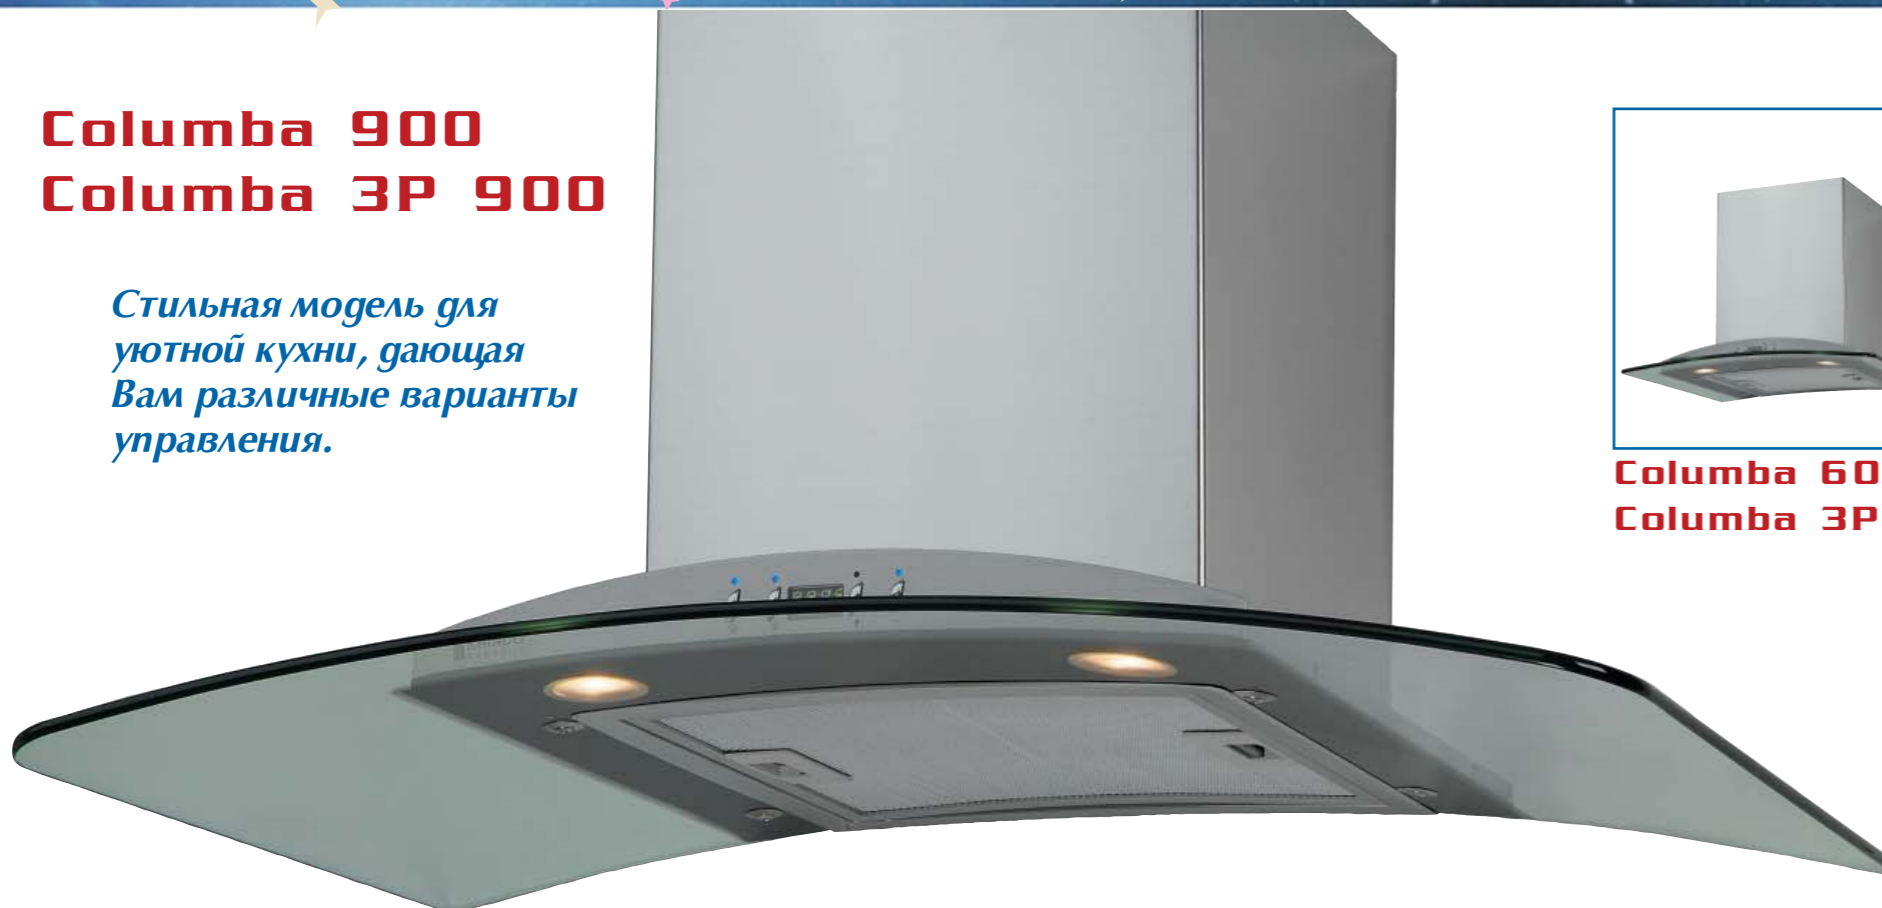

Columba 900
Columba 3P 900

Стильная модель для уютной кухни, дающая Вам различные варианты управления.

Columba 600
Columba 3P 600