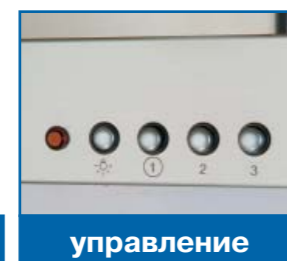

нерж

управление

освещение

фильтр угольный

S.T.ES.02.02

цветовые варианты

Серия "Оптима"

*в комплект не входит