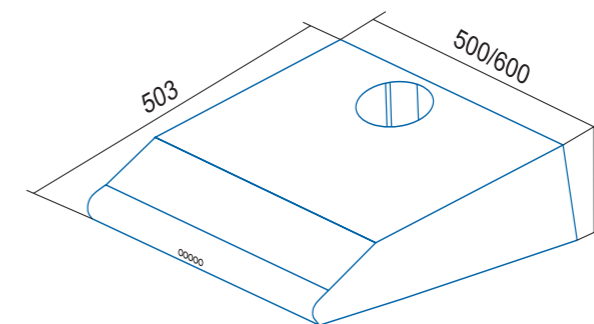

Gemma

Наименование модели	Gemma 60 W Gemma 60 B Gemma 60 M	Gemma 50 W Gemma 50 B Gemma 50 M
ВНЕШНИЙ ВИД		
Ширина, мм	600	500
Вес, нетто/брутто, кг	7,5/8,2	6,8/7,5
Цвет корпуса	Белый, черный, металлик	Белый, черный, металлик
Отделка	Сплав	Сплав
Количество кожухов	0	0
ПРОИЗВОДИТЕЛЬНОСТЬ		
Производительность, м3/ч (min-max)	250	250
Мощность мотора, watt	120	120
Уровень шумности, дБ (min-max)	39-48	39-48
ОСВЕЩЕНИЕ		
Освещение	Лампа накаливания	Лампа накаливания
УПРАВЛЕНИЕ		
Управление	Мягкие кнопки	Мягкие кнопки
Количество скоростей	3	3
Электронное табло (дисплей)	Нет	Нет
Таймер автоотключения	Нет	Нет
Часы	Нет	Нет
ФИЛЬТРАЦИЯ		
Угольный фильтр*, кол-во	1	1
Угольный фильтр, № модели	S.C.AN.01.07	S.C.AN.01.07

*входит в комплект

Серия "Стандарт"