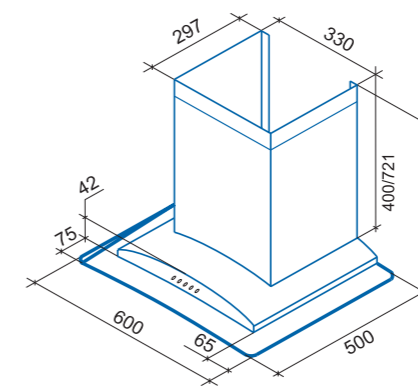

Columba 600
Columba 3P 600

Columba 600