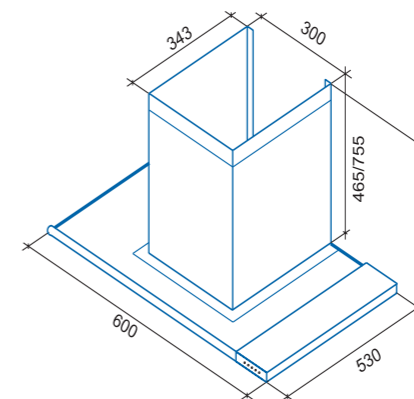

Andromeda 900

Оригинальный
внешний вид придаст
неповторимый шарм
Вашей кухне.

Andromeda 600