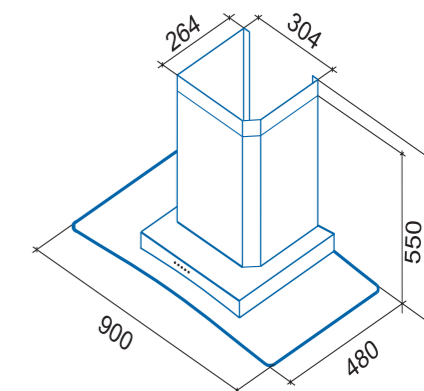

Vesta 900

Наименование модели	Vesta display 60 SS/G 4ET	Vesta display 90 SS/G 4ET
ВНЕШНИЙ ВИД		
Ширина, мм	600	900
Вес, нетто/брутто, кг	17/20	20/23
Цвет корпуса	Нержавеющая сталь	Нержавеющая сталь
Количество кожухов	2	2
ПРОИЗВОДИТЕЛЬНОСТЬ		
Производительность, м3/ч (min-max)	490-760	490-760
Мощность мотора, watt	198	198
Уровень шумности, дБ (min-max)	36-52	36-52
ОСВЕЩЕНИЕ		
Освещение	Галогеновое	Галогеновое
УПРАВЛЕНИЕ		
Управление	Электронное с дисплеем	Электронное с дисплеем
Количество скоростей	4	4
Часы	Нет	Нет
Таймер автоотключения, мин	99	99
ФИЛЬТРАЦИЯ		
Угольный фильтр*, кол-во	2	2
Угольный фильтр, № модели	S.C.PN.01.06	S.C.PN.01.06

*в комплект не входит